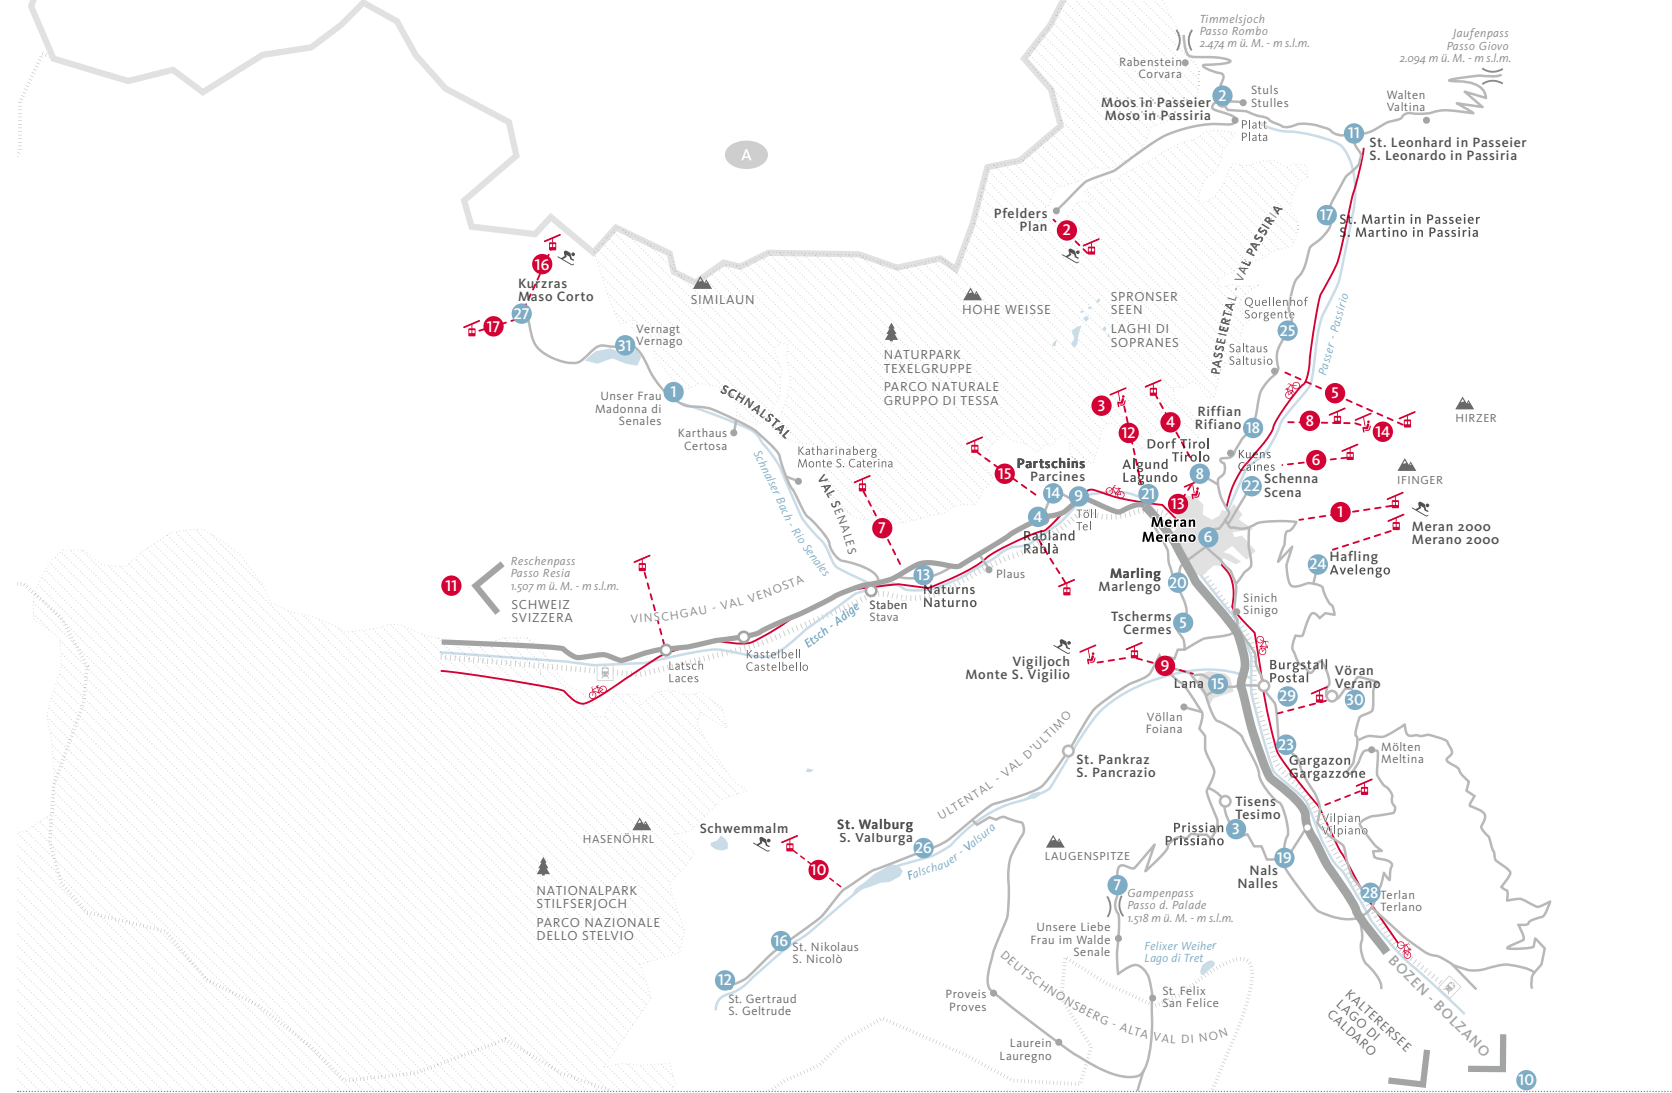

Visite e musei

2	Bunker Mooseum	Moso
6	Castello Princesco	Merano
13	Centro esposizione Gruppo di Tessa	Naturno
5	Esperienza Kränzelhof – I sette giardini	Cermes
7	Gampen Bunker	Passo delle Palade
6	Kunst Meran – Merano Arte	Merano
4	Mondotreno	Rablà
8	Museo agricolo di Castel Fontana	Tirolo
26	Museo Culten	S. Valburga
16	Museo della Val d'Ultimo	S. Nicolò
6	Museo delle Donne	Merano
14	Museo delle macchine da scrivere – “Peter Mitterhofer”	Parcines
15	Museo di frutticoltura Alto Adige	Lana
13	Museo di San Procolo	Naturno
10	Museo mineralogico	Tiso/Val di Funes
11	MuseoPassiria – Andreas Hofer	S. Leonardo
9	Museo reale e imperiale Bagni Egart	Tel
8	Museo storico-culturale della Provincia di Bolzano Castel Tirolo	Tirolo
6	Palais Mammig Museum	Merano
1	Parco museo archeologico didattico “archeoParc” – Ötzi	Val Senales
12	Parco Nazionale dello Stelvio centro visitatori “lahnersäge”	S. Geltrude
8	Rapaci in volo: dimostrazione a Castel Tirolo	Tirolo

Cantine, distillerie e cooperative frutticoltori

(solo per visite e degustazioni)

20	Cantina Merano	Marlengo
19	Cantina Nals Margreid	Nalles
18	Distilleria Wezl	Rifiano
14	Distilleria artigianale Gaudenz	Parcines
17	Martinerhof's Brauhotel – Birrificio	S. Martino
17	Martinerhof's Cantina Unterwirt	S. Martino
3	Tenuta Großkemat	Tesimo-Prissiano

20	Tenuta biologica Gruberhof	Marlengo
5	Tenuta Kränzel	Cermes
20	Tenuta Pardellerhof Montin	Marlengo
20	Tenuta Plonerhof	Marlengo
20	Tenuta Poppohof	Marlengo

Piscine/Relax

13	Acquavventura Naturno	Naturno
21	Lido di Lagundo	Lagundo
15	Lido di Lana	Lana
6	Lido di Merano – Meranarena	Merano
14	Lido di Parcines	Parcines
22	Lido di Scena	Scena
3	Lido di Tesimo	Tesimo-Prissiano
8	Lido di Tirolo	Tirolo
6	Piscina coperta – Meranarena	Merano
23	Piscina Naturale Gargazzone	Gargazzone

Noleggio biciclette

21	Bike&Hike	Lagundo
17	Bike Shop	S. Martino
22	E-Bike Schenna	Scena
4	Etzis Bike Shop	Rablà
13	Noleggio bici Karl Zischg	Naturno
13	Ötzi Bike Academy	Naturno
26	Rentasport Exclusive – Schwemmalm	S. Valburga
27	Skifactory Maso Corto – noleggio sci & bici	Val Senales

Equitazione/Corse di cavalli

6	Ippodromo di Merano (escl. Lunedì di Pasqua e Gran Premio di Merano)	Merano
30	Maneggio Obermichelerhof	Verano
25	Maneggio Quellenhof	Sorgente
24	Maneggio Sulfner	Avelengo
30	Scuola di equitazione Verano (solo per bambini)	Verano

Giocare a birilli

21	Pista dei birilli Lagundo	Lagundo
14	Zona sportiva Parcines – Pista birilli	Parcines

Tennis/Beachvolleyball

8	Campi da tennis e Beachvolley Tirolo	Tirolo
1	Campi da tennis zona sportiva “Texel”	Val Senales
21	Campo da tennis Lagundo	Lagundo
20	Centro Sportivo Tenniscamp Marlengo	Marlengo
6	Centro Tennis Meranarena	Merano
15	Gasthof Tennis	Lana
4	Tennis – Hotel Weiss	Rablà
5	Tennis Café Gerhard	Cermes
15	Tennis Lan.arena	Lana
22	Tennis Lido di Scena	Scena
23	Tennis Piscina Naturale Gargazzone	Gargazzone
29	Tennis Sportbar Postal	Postal
14	Zona sportiva Parcines – Campi da tennis	Parcines

Golf/Minigolf

25	Campo da Golf Quellenhof	Sorgente
15	Minigolf Gasthof Tennis	Lana
4	Minigolf Hotel Weiss	Rablà
13	Minigolf Naturno	Naturno
22	Minigolf Scena	Scena
8	Minigolf Tirolo	Tirolo
21	Minigolf Treff Algund	Lagundo

Noleggio sci e snowboard

24	Noleggio sci e snowboard Sport Max	Avelengo
26	Noleggio sci Val d'Ultimo	S. Valburga
27	Rent and Go Sportservice Erwin Stricker Val Senales	Val Senales
26	Rentasport Exclusive – Schwemmalm	S. Valburga
27	Skifactory Maso Corto – noleggio sci & bici	Val Senales
24	Sportservice Rent and Go Erwin Stricker Merano 2000 (noleggio diurno sci e snowboard)	Avelengo

Sport vari

22	Malga Taser: percorso corde alte e campo di tiro con l'arco	Scena
6	Palaghiaccio e pista esterna – Meranarena	Merano
31	Parco avventura “Ötzi Rope Park”	Val Senales
28	Percorso alta fune e 3D tiro con l'arco – xsund adventure parcour	Terlano
4	Rafting Adventure Südtirol	Rablà
15	Riverboating – affitto gommoni da fiume (Lana – Bolzano)	Lana
15	Scuola d'alpinismo MeranAlpin (corsi d'arrampicata per bambini, adulti, famiglie)	Lana
8	Voli biposto – Club di Volo Adlerhorst-Tirofly	Tirolo
22	Voli biposto – Tandemclub Ifinger	Scena

Trasporti/Escursioni/Altro